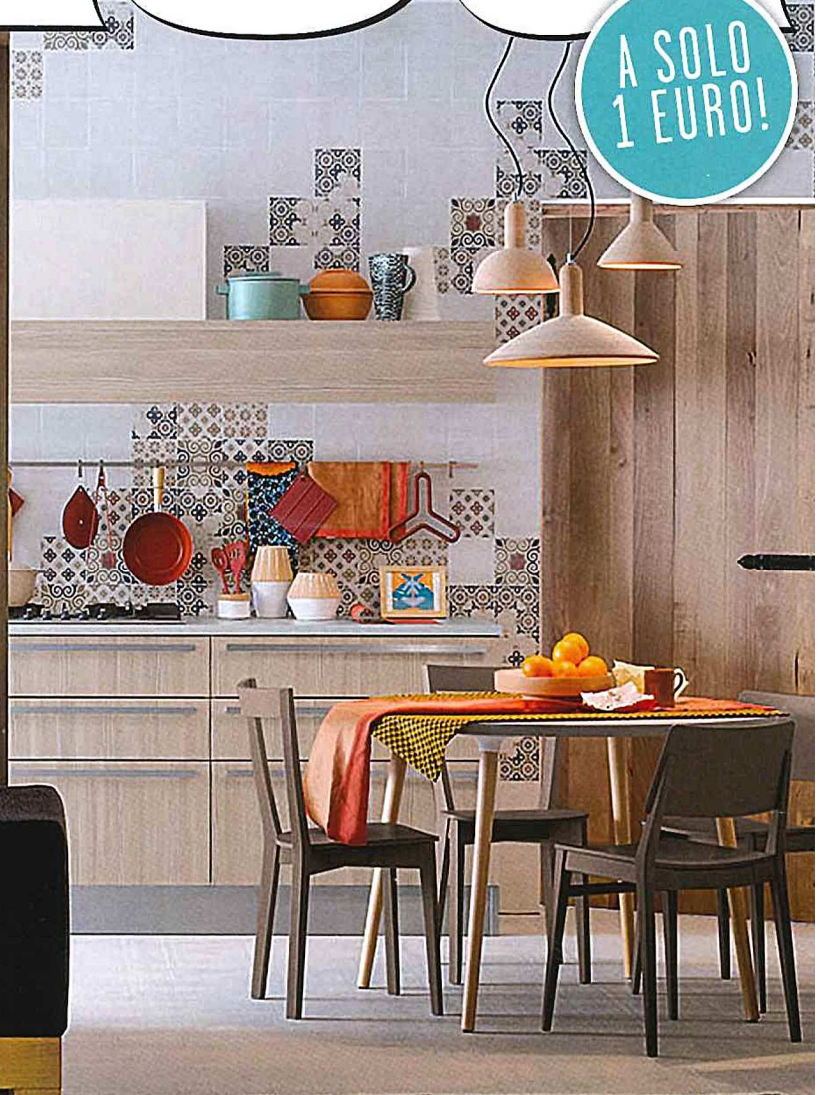

COLORE IN CUCINA PROPOSTE TRENDY E TECNOLOGICHE

AUSTRIA € 2,50 - BELGIO € 2,30 - LUSSEMBURGO - PORTOGALLO - SPAGNA € 2,00 - FRANCIA € 2,90 - GERMANIA € 3,20 - SVIZZERA € 3,20 CHF - SVIZZERA CANTON TICINO 2,90 CHF